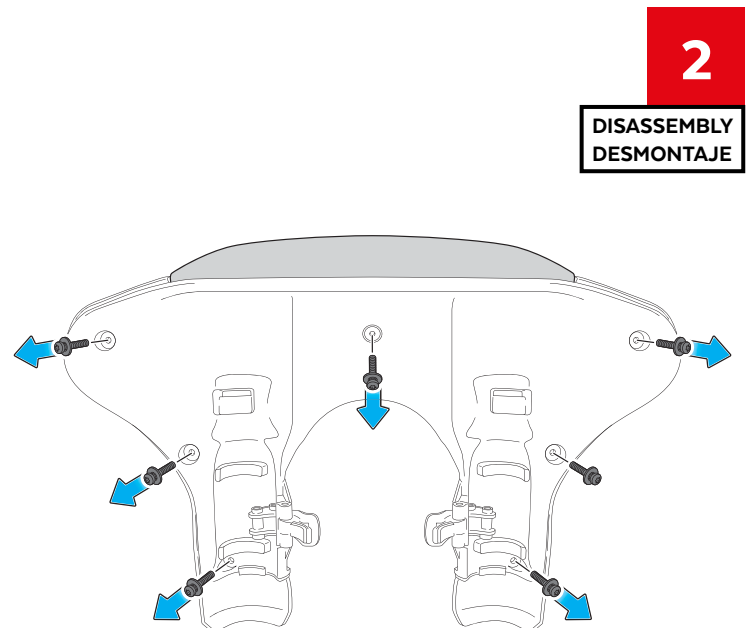

## M O U N T I N G I N S T R U C T I O N S

REF 929754

CÚPULA TOURING / TOURING SCREEN

ID	PIEZA/PART	DESCRIPCIÓN	DESCRIPTION	QTY	REF
1		Cúpula Touring	Touring screen	1	21236H/W/FM3
2		Arandela nylon M6	M6 Nylon Washer	2	ARANDEPNVCN0246

# HARLEY DAVIDSON SOFTAIL SPORT GLIDE FL5B '18-

INSTRUCCIONES DE MONTAJE - MOUNTING INSTRUCTIONS - MONTAGEANLEITUNG

**3**

**DISASSEMBLY  
DESMONTAJE**

**4**

**ASSEMBLY  
MONTAJE**

**A TORNILLOS ORIGINALES  
ORIGINAL SCREWS**