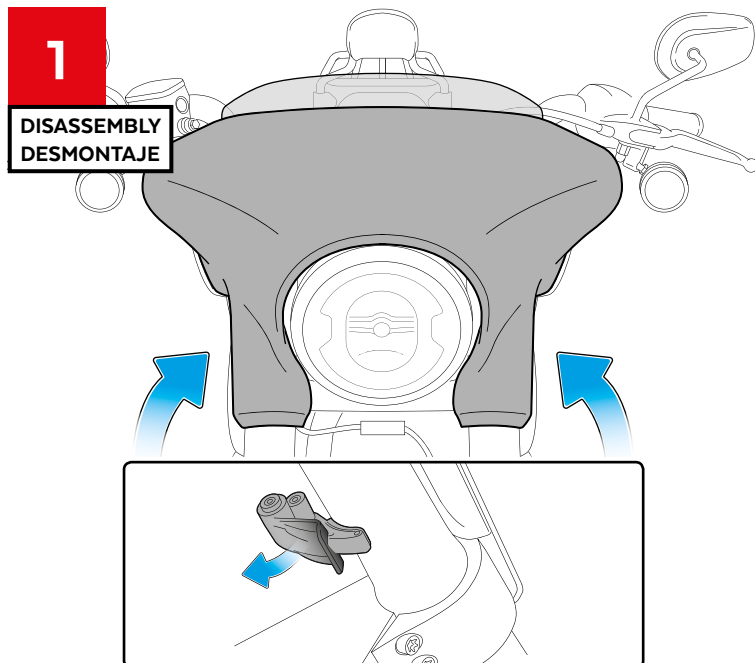

## M O U N T I N G I N S T R U C T I O N S

REF 929754

CÚPULA TOURING / TOURING SCREEN

ID	PIEZA/PART	DESCRIPCIÓN	DESCRIPTION	QTY	REF
1		Cúpula Touring	Touring screen	1	21236H/W/FM3
2		Arandela nylon M6	M6 Nylon Washer	2	ARANDEPNVCN0246