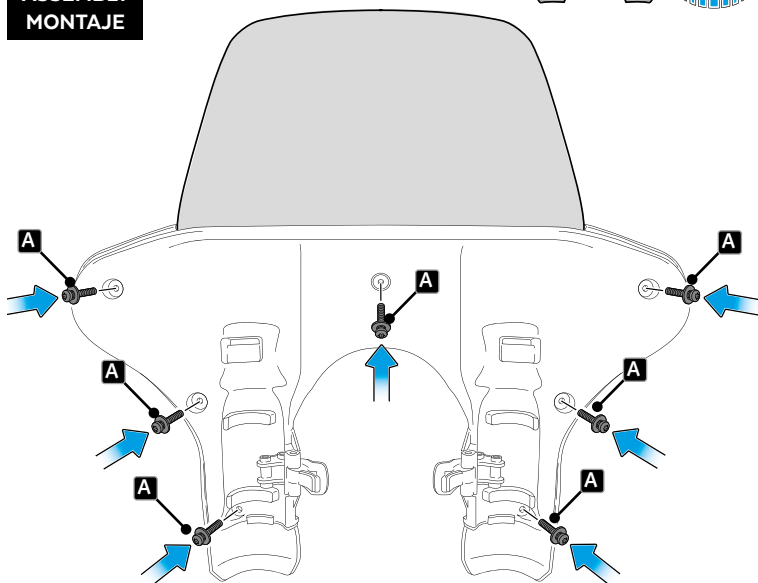

## M O U N T I N G I N S T R U C T I O N S

REF 929754

CÚPULA TOURING / TOURING SCREEN

ID	PIEZA/PART	DESCRIPCIÓN	DESCRIPTION	QTY	REF
1		Cúpula Touring	Touring screen	1	21236H/W/FM3
2		Arandela nylon M6	M6 Nylon Washer	2	ARANDEPNVCN0246

# HARLEY DAVIDSON SOFTAIL SPORT GLIDE FL5B '18-

INSTRUCCIONES DE MONTAJE - MOUNTING INSTRUCTIONS - MONTAGEANLEITUNG

**3**

**DISASSEMBLY  
DESMONTAJE**

**4**

**ASSEMBLY  
MONTAJE**

**A TORNILLOS ORIGINALES  
ORIGINAL SCREWS**

**5**

**ASSEMBLY  
MONTAJE**

**A TORNILLOS ORIGINALES  
ORIGINAL SCREWS**

**6**

**ASSEMBLY  
MONTAJE**