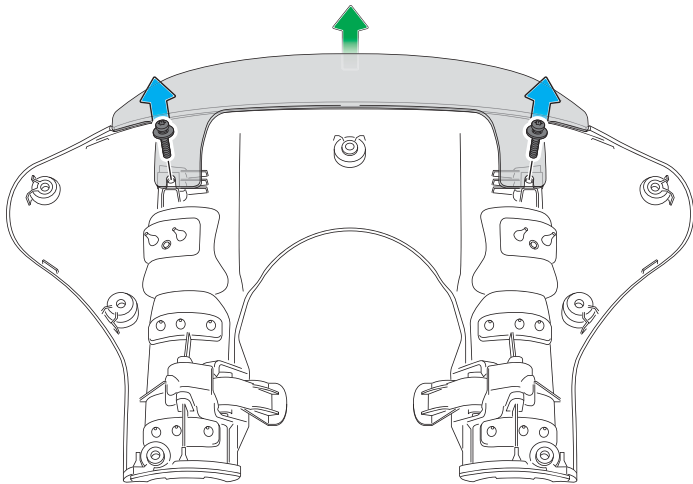

## M O U N T I N G I N S T R U C T I O N S

REF 929754

CÚPULA TOURING / TOURING SCREEN

ID	PIEZA/PART	DESCRIPCIÓN	DESCRIPTION	QTY	REF
1		Cúpula Touring	Touring screen	1	21236H/W/FM3
2		Arandela nylon M6	M6 Nylon Washer	2	ARANDEPNVCN0246

# HARLEY DAVIDSON SOFTAIL SPORT GLIDE FL5B '18-

INSTRUCCIONES DE MONTAJE - MOUNTING INSTRUCTIONS - MONTAGEANLEITUNG

**3**

**DISASSEMBLY  
DESMONTAJE**

**4**

**ASSEMBLY  
MONTAJE**

**A TORNILLOS ORIGINALES  
ORIGINAL SCREWS**