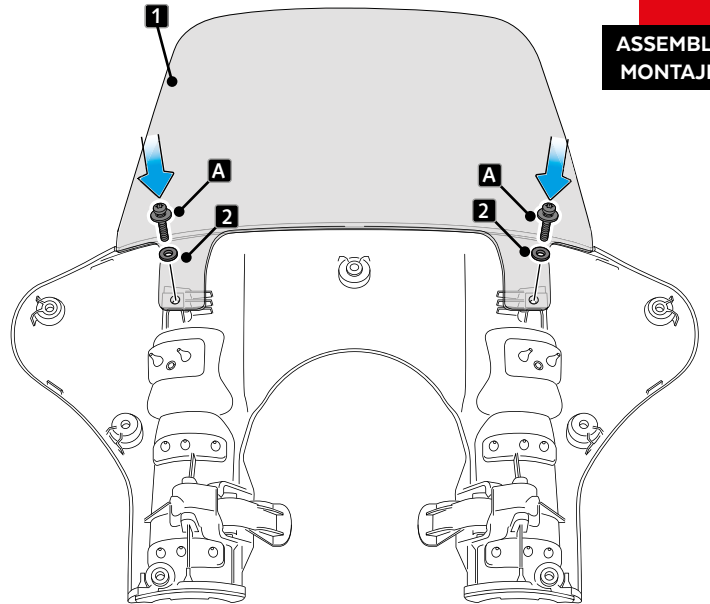

## M O U N T I N G I N S T R U C T I O N S

REF 929754

CÚPULA TOURING / TOURING SCREEN

ID	PIEZA/PART	DESCRIPCIÓN	DESCRIPTION	QTY	REF
1		Cúpula Touring	Touring screen	1	21236H/W/FM3
2		Arandela nylon M6	M6 Nylon Washer	2	ARANDEPNVCN0246

# HARLEY DAVIDSON SOFTAIL SPORT GLIDE FL5B '18-

INSTRUCCIONES DE MONTAJE - MOUNTING INSTRUCTIONS - MONTAGEANLEITUNG

**3**

**DISASSEMBLY  
DESMONTAJE**

**4**

**ASSEMBLY  
MONTAJE**

**A TORNILLOS ORIGINALES  
ORIGINAL SCREWS**

**5**

**ASSEMBLY  
MONTAJE**

**A TORNILLOS ORIGINALES  
ORIGINAL SCREWS**

**6**

**ASSEMBLY  
MONTAJE**